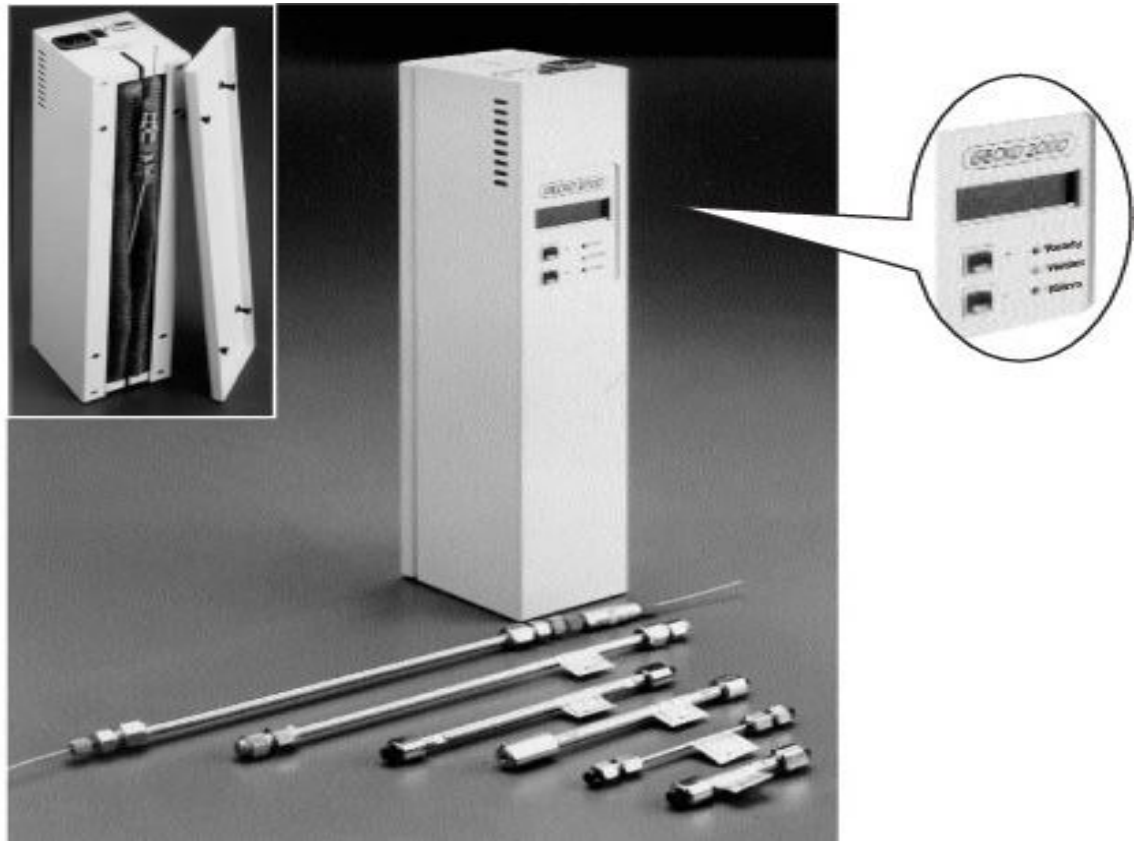

2000型 カラムヒーター

— 30℃～80℃の範囲で温度設定可能 —

横置きも可能な、コンパクトサイズ！

温度設定は、簡単マニュアル操作とRS-232Cが標準装備！

カラムサイズは、4.6Φ X 250mm + ガードカラムまで収納が可能！

温度設定範囲	30℃～80℃
温度安定性	±0.5℃
精度	±0.5℃
キャリブレーション リニアライゼーション	CIL方式
リモート通信	RS-232C
所要電源	AC100-230V 1.5A
大きさ	80mm(W) × 400mm(H) × 105(D)mm
質量	3.3kg